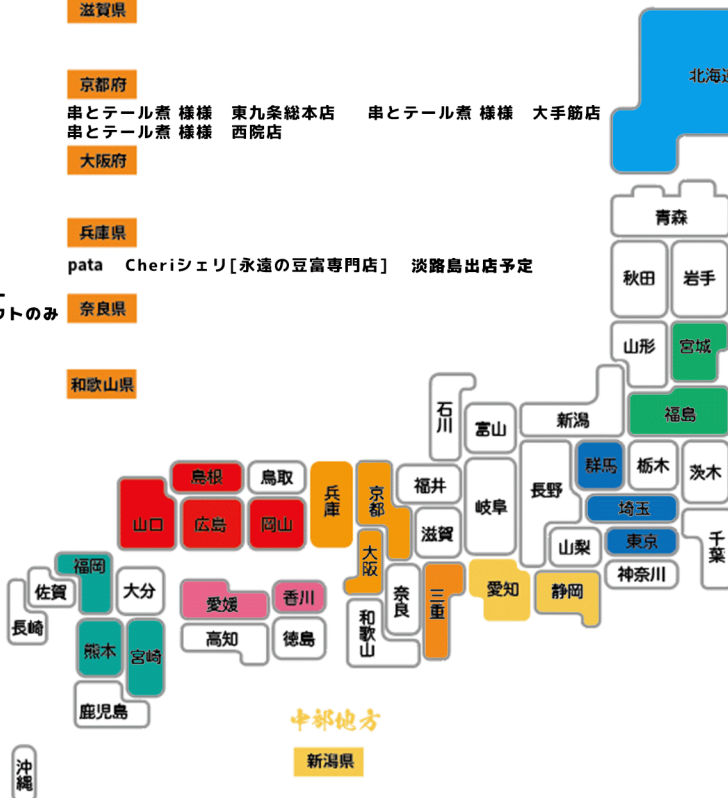

永遠の豆腐屋
TOMU ET TORIYA

永遠の豆腐屋 加盟店リスト

※2024年12月現在

まだ店舗がない県で1号店目になりませんか？
全国に豆腐スマイルを

歴史的トレンド豆腐

中国地方 本部

- 広島県**
からあげや カリッジュ 己斐店 (永遠の豆腐屋 キッチンカー)
海鮮浜焼き 居酒屋 きばる cafe BAELU
DENIRO (デニール) エキニシ店
府中焼き てっせん Pea
SOY CAFE -ソイカフェ- 九楽
新鮮 永遠の刻 OH-TORII

- 山口県**
和食鉄板 やまや K Coffee
うえもり

- 鳥取県**
etto もへじ 餃子 おちよぼさん 春日店 餃子 おちよぼさん

- 岡山県**
月曜からアイス岡山店 焼き鳥ムゲン∞駅前町店 餃子唐揚げ旨いもんセンター 岡山餃子製作所※テイクアウトのみ
焼き鳥ムゲン∞磨屋町店 焼き鳥ムゲン∞幸町店

- 鳥取県**
- 九州地方**
- 福岡県**
はかた風土 薬焼き炉端海風土 福丸茶房 かえるキッチン
- 佐賀県**
- 長崎県**
- 熊本県**
鉄なべ餃子 くまもと 総本店

- 大分県**
- 宮崎県**

- 鹿児島県**
- 沖縄県**

四国地方

- 徳島県**
- 香川県**
大衆酒場 にぼし食堂 月曜からアイス 高松店
おさ和风 ぶつぎりたんちゃん丸亀店
- 愛媛県**
ゆげしまダイニング 彩 -SAI- ゴルトセカンド
夢の家 本店
- 高知県**

近畿地方

- 三重県**
そらなな キッチンカー
- 滋賀県**
- 京都府**
串とテール煮 様様 東九条総本店 串とテール煮 様様 大手筋店
串とテール煮 様様 西院店
- 大阪府**
- 兵庫県**
pata Cheriシエリ[永遠の豆腐専門店] 淡路島出店予定
- 奈良県**

和歌山県

中部地方

- 新潟県**
- 富山県**
- 石川県**
- 福井県**
- 山梨県**
- 長野県**

北海道

- 北海道**
酒と肴 こざる
spada スパダ
spada キッチンカー
お結家

来北地方

- 青森県**
- 秋田県**
- 岩手県**
- 山形県**
- 宮城県**
MINAMO CAFE by yuriage
- 福島県**
天串 ピース
ミナモカフェ パセオ店

関東地方